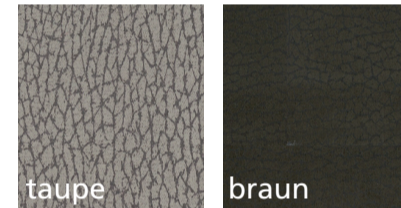

### Das Sessel-System

- 3 Sitzschalen
- 7 Gestellvarianten
- 3 Stoffqualitäten in verschiedenen Farben

Sitzschale LATIS 1

Sitzschale LATIS 2

Sitzschale LATIS 4

je 5 Bezugsfarben Lederlook oder 6 Bezugsvarianten Weboptik:

3 Bezugsvarianten Microfaser: